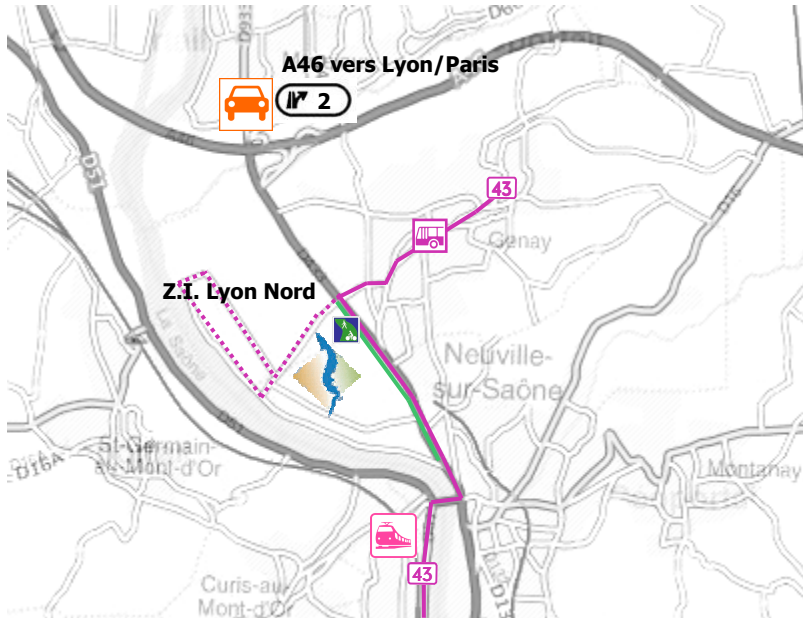

## Se rendre à la pépinière d'entreprises Saône Mont d'Or 60 rue de Champagne à Genay

 en bus : **arrêt ZI Genay Neuville** à 100 m  
(ligne 43) Horaires et infos sur [www.tcl.fr](http://www.tcl.fr)

 en train : **Gare d'Albigny-Neuville** à 2km  
Horaires et infos sur [www.voyages-sncf.com](http://www.voyages-sncf.com)