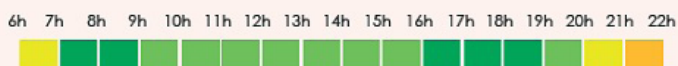

AUTO HOP

LIGNE B CHASSELAY - St GERMAIN - NEUVILLE

AUTO HOP est un service de transport collaboratif basé sur la confiance et la solidarité entre les membres. En utilisant AUTO HOP, vous contribuez à une meilleure mobilité sur le territoire et à une réduction de la circulation.

LIGNE B

Relier Chasselay, le haut de St Germain à la gare de St Germain et augmenter les possibilités de liaisons entre la gare de St Germain et Neuville

QUELQUES CHIFFRES CLES SUR L'AXE

NB DE VEHICULES	TRAFFIC JOURNALIER	HEURE DE POINTE	
		MATIN	SOIR
ST GERMAIN > CHASSELAY	3029	333	240

12 automobilistes **AUTO HOP**

11 piétons **AUTO HOP**

Près d'**1** automobiliste sur **3** est prêt à prendre en charge un piéton s'il va dans la même direction (déclaratif enquête mars 2015)

Typologie d'axe : **INTERMÉDIAIRE**

LES CONNEXIONS POSSIBLES

- 40 Neuville - Bellecour le Viste
- 43 Gare de Vaise - Genay Proulieu
- 61 Gare de Vaise - St Germain Gare
- 70 Neuville - Gare Part Dieu Vivier Merle
- 84 Neuville - Gare de Vaise (via les Monts d'Or)
- 92 Neuville - Quincieux
- 96 Neuville - Saint Germain Pain Béni
- 97 Montanay la Tour - St Germain Gare
- 113 Trévoux - St Germain
- 138 Villefranche - Neuville
- 184 Neuville - Trévoux

- Lyon - Roanne
- Villefranche-Vienne
- Paris - Dijon - Macon - Lyon
- Lyon - Paray le Monial

LES TEMPS D'ATTENTE

Temps d'attente estimatifs depuis Saint Germain Gare

vers **St Germain Centre**
du lundi au vendredi

vers **Chasselay**
du lundi au vendredi

Temps d'attente estimatifs depuis Saint Germain Gare

vers **pont de Neuville**
du lundi au vendredi

- Vous attendez moins de 5mn
- Vous devriez attendre moins de 5mn
- Le temps d'attente est aléatoire, mais tentez votre chance
- Les conducteurs **AUTO HOP** sont peu nombreux à cette heure

Il n'existe pour l'instant aucune borne AUTO HOP sur Chasselay.