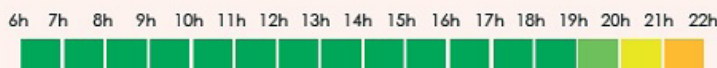

Temps d'attente estimatifs depuis Saint Germain Gare

vers **pont de Neuville**
du lundi au vendredi