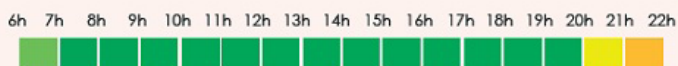

- Lyon - Roanne
- Villefranche-Vienne
- Paris - Dijon - Macon - Lyon
- Lyon - Paray le Monial

LES TEMPS D'ATTENTE

Temps d'attente estimatifs depuis Saint Germain Gare

vers **St Germain Centre**
du lundi au vendredi