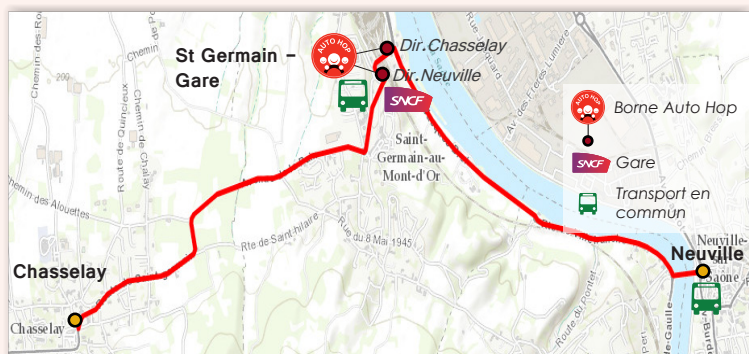

AUTO HOP

LIGNE B CHASSELAY - St GERMAIN - NEUVILLE

AUTO HOP est un service de transport collaboratif basé sur la confiance et la solidarité entre les membres. En utilisant AUTO HOP, vous contribuez à une meilleure mobilité sur le territoire et à une réduction de la circulation.

LIGNE B

Relier Chasselay, le haut de St Germain à la gare de St Germain et augmenter les possibilités de liaisons entre la gare de St Germain et Neuville

QUELQUES CHIFFRES CLES SUR L'AXE

NB DE VEHICULES	TRAFFIC JOURNALIER	HEURE DE POINTE	
		MATIN	SOIR
ST GERMAIN > CHASSELAY	3029	333	240

12 automobilistes **AUTO HOP**

11 piétons **AUTO HOP**

Près d'**1** automobiliste sur **3** est prêt à prendre en charge un piéton s'il va dans la même direction (déclaratif enquête mars 2015)

Typologie d'axe : **INTERMÉDIAIRE**

- Lyon - Roanne
- Villefranche-Vienne
- Paris - Dijon - Macon - Lyon
- Lyon - Paray le Monial

LES TEMPS D'ATTENTE

Temps d'attente estimatifs depuis Saint Germain Gare

vers **St Germain Centre**
du lundi au vendredi