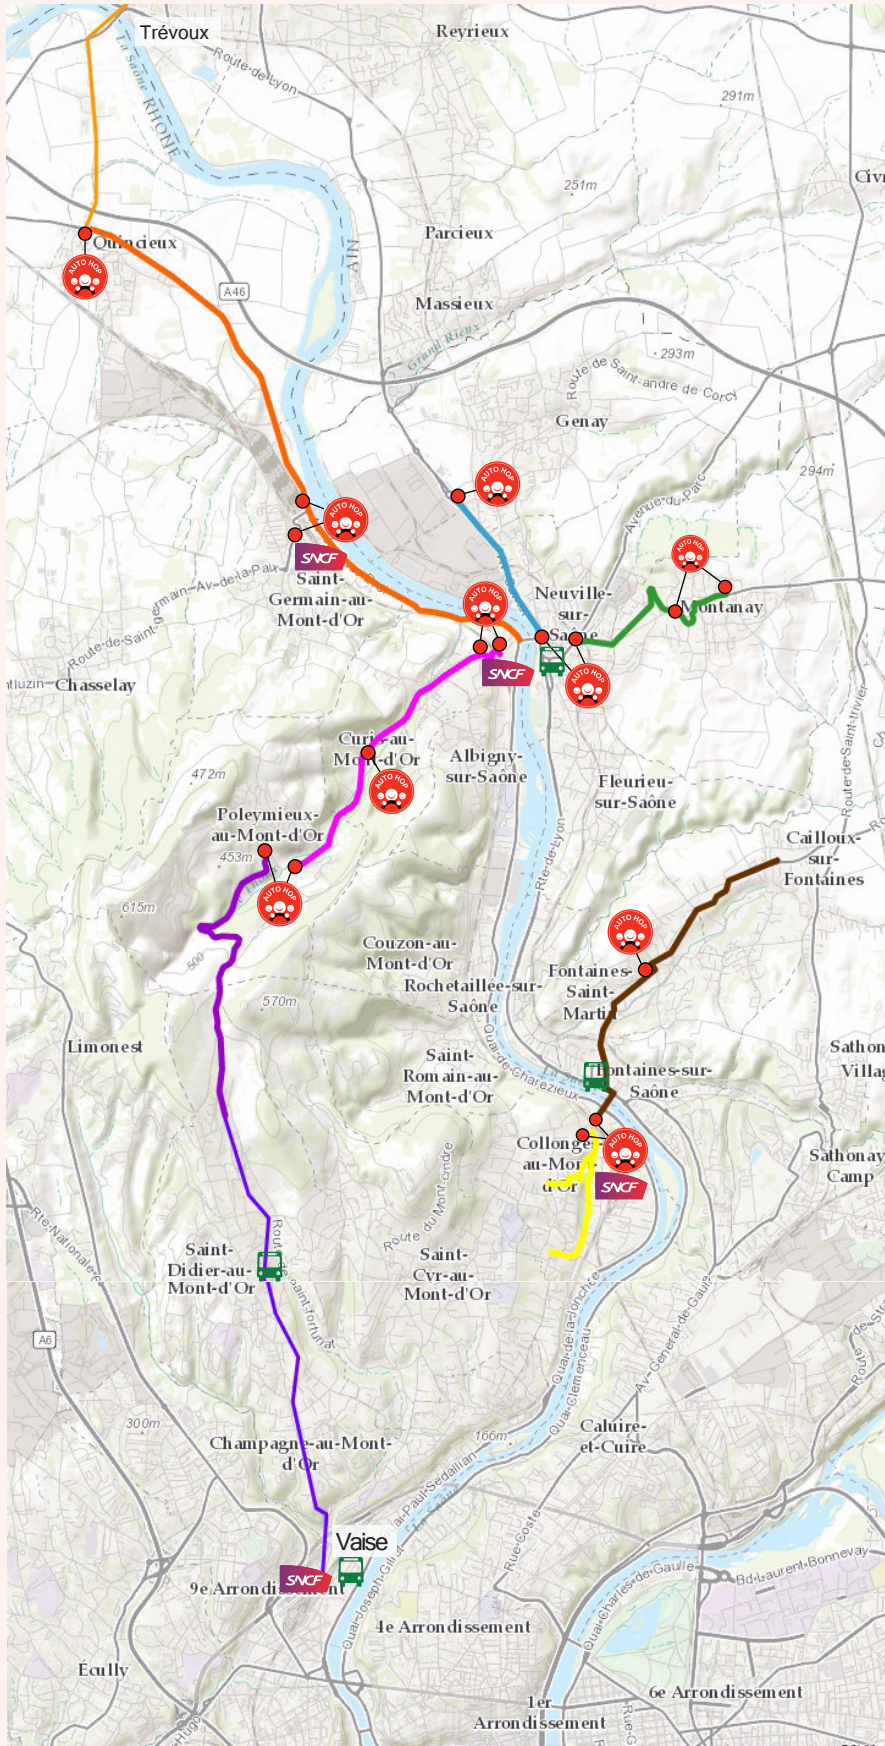

AUTO HOP PLAN DES LIGNES

AUTO HOP est un service collaboratif basé sur la confiance et la solidarité entre les membres. En utilisant AUTO HOP, vous contribuez à une meilleure mobilité sur le territoire et à une réduction de la circulation.

LEGENDE

- Borne Auto Hop
- Gare
- Transport en commun

LIGNES

- A. GENAY - NEUVILLE
- B. NEUVILLE - ST GERMAIN - QUINCIEUX
- C. MONTANAY - NEUVILLE
- D. POLEMYIEUX - CURIS - NEUVILLE
- F. COLLONGES GARE - FONTAINES ST MARTIN - CAILLOUX SUR FONTAINES
- G. COLLONGES GARE - COLLONGES MAIRIE - TRÈVES PÂQUES