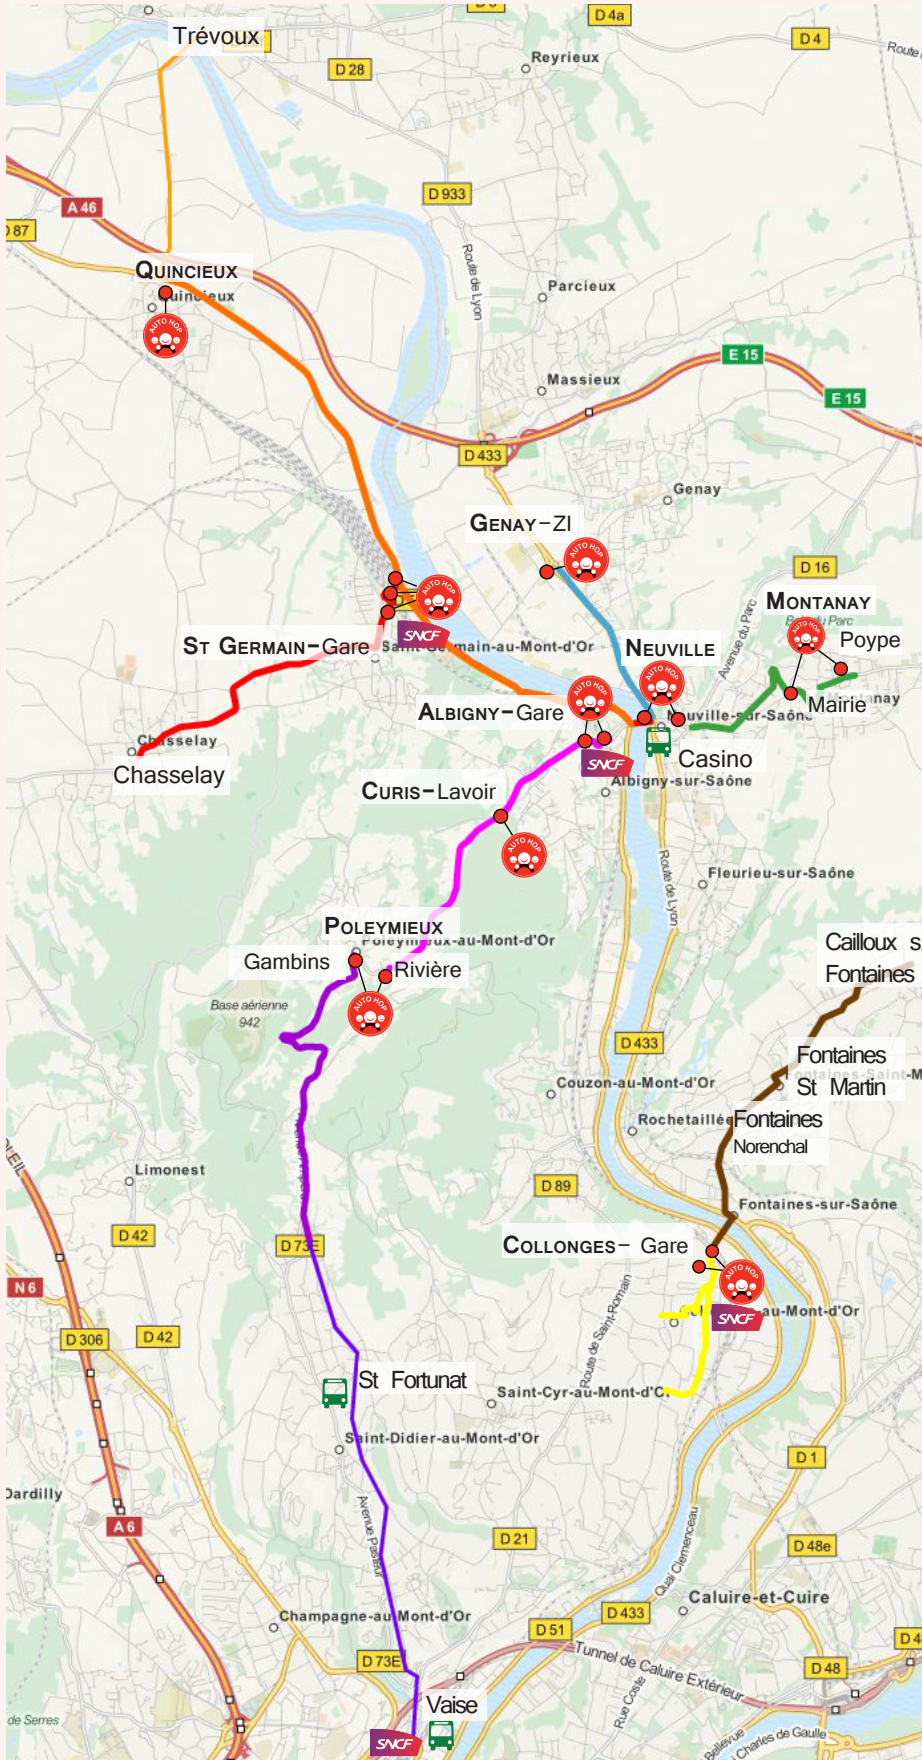

AUTO HOP PLAN DES LIGNES

AUTO HOP est un service collaboratif basé sur la confiance et la solidarité entre les membres. En utilisant AUTO HOP, vous contribuez à une meilleure mobilité sur le territoire et à une réduction de la circulation.

LEGENDE

-  Borne Auto Hop
-  Gare
-  Transport en commun

LIGNES

- A. GENAY - NEUVILLE
- B. NEUVILLE - ST GERMAIN - CHASSELAY
- C. MONTANAY - NEUVILLE
- D. POLEYMIEUX - CURIS - NEUVILLE
- D. POLEYMIEUX - ST FORTUNAT - VAISE
- E. QUINCIEUX - ST GERMAIN - NEUVILLE
- F. COLLONGES GARE - FONTAINES NORENCHAL - FONTAINES ST MARTIN - CAILLOUX SUR FONTAINES
- G. COLLONGES GARE - COLLONGES MAIRIE - TRÈVES PÂQUES